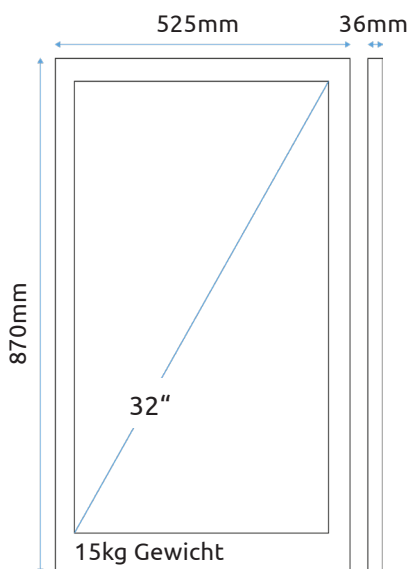

DATENBLATT 32 Zoll-Display

Technische Spezifikationen

Unser 32 Zoll ePaper-Display ist für die Anbringung an Transportern und Vans optimiert. Das vollmassive Gehäuse ist durch sein flexibles Format die perfekte Werbefläche für den agilen Straßenverkehr. Durch die ständige Verbindung mit unseren Werbeserver können Ihre Anzeigen in Echtzeit standortspezifisch ausgespielt werden.

Die neueste ePaper-Technologie ermöglicht eine brillante Darstellung in 16 Graustufen sowie eine optimierte Sichtbarkeit bei allen Lichtverhältnissen.

32"-Display

Spezifikationen

-  7mm starkes Verbund-Sicherheitsglas
TÜV-Zertifizierung nach IP6K9K
Robustes Gehäuse aus Aluminium und Edelstahl
-  32 Zoll Display
„Two Pigment Ink System“ ePaper
Auflösung von 2560x1440 Pixel
Nicht hintergrundbeleuchtet
-  Eingebettetes Linux-System
WLAN-fähig
LTE-Modem
GPS-Modul
-  Reversible Montage durch vier M8-Schrauben
Spannung 12 - 24 V, Energieverbrauch 4 Watt
Versorgung über die Fahrzeugbatterie